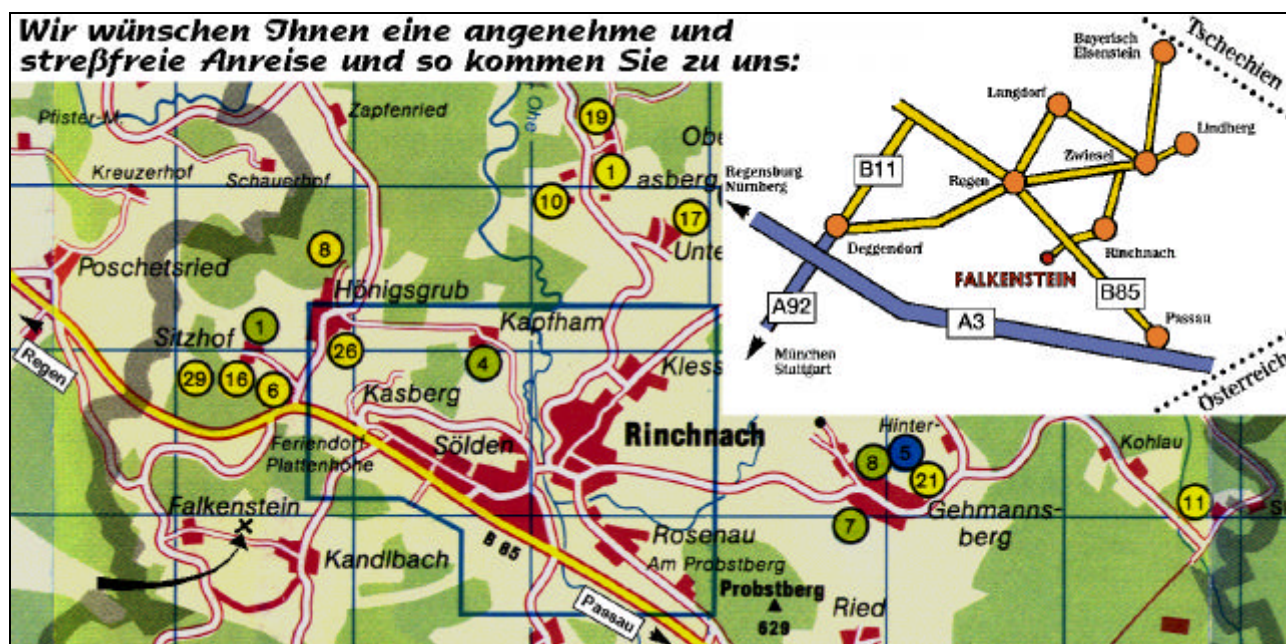

## Anfahrplan

Und so finden sie den direkten Weg zu uns !

Auf der Autobahn A3 oder A93 bis Deggendorf jetzt haben Sie zwei Möglichkeiten :

1. Bundesstr. 11 bis Patersdorf - Einmündung in die B 85
2. Staatsstr. 2135 „Ruselstraße“ Einmündung in die B85 kurz vor Regen

An der Stadt Regen rechts vorbei. Auf der B85 Richtung Passau

Nach 2km rechts abbiegen, Richtung Kirchberg, erste Ortschaft links Falkenstein,  
einbiegen, durchfahren, auf der Anhöhe links liegt unser Hof.

(siehe „x“ auf der Karte links unten)